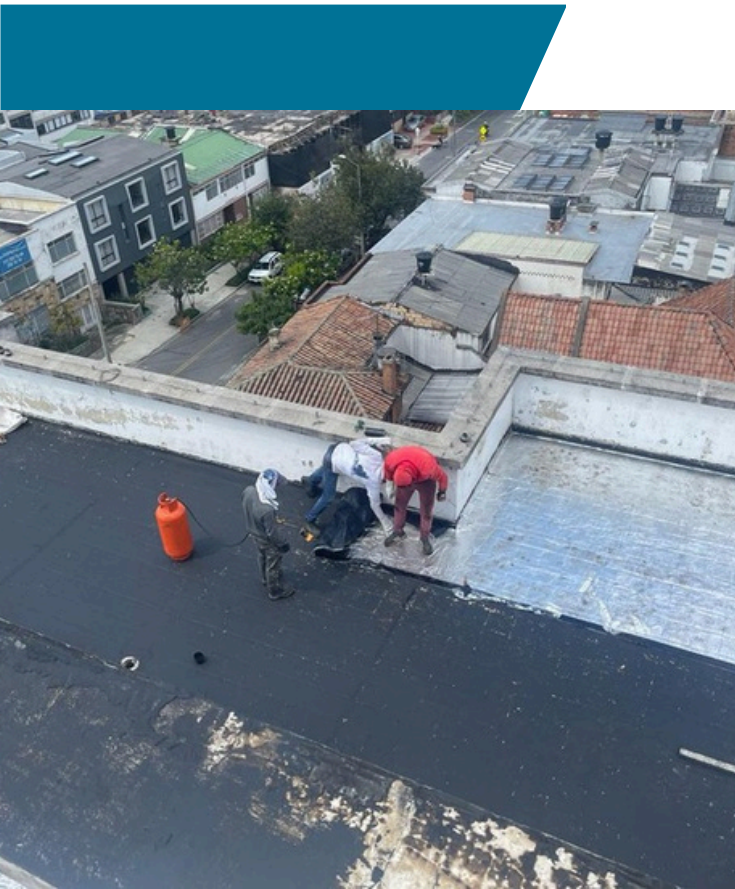

Ingeestructuras E & G

www.ingestructuraseyg.com

+57 313 3768975

Bogotá, Colombia

PROYECTOS / 10

NUESTROS PROYECTOS

CONCEJO DE BOGOTÁ

Impermeabilización e Instalación de manto asfáltico Y cubierta