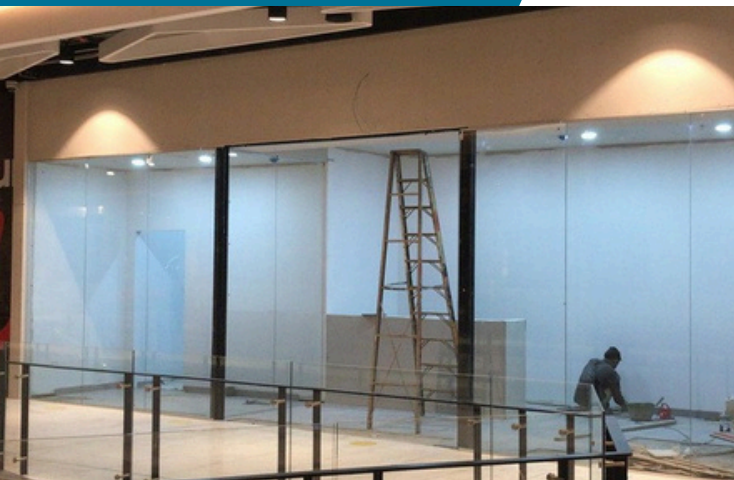

Ingestructuras E & G

www.ingestructuraseyg.com

+57 313 3768975

Bogotá, Colombia

SERVICIOS / 04

SERVICIOS

CONSTRUCCIÓN DE LOCALES COMERCIALES

"Creae espacio comercial de tus sueños con nuestro servicio de construcción de locales comerciales. Desde el diseño hasta la construcción, nos encargamos de cada detalle para garantizar que tu negocio cuente con un entorno funcional, atractivo y adaptado a tus necesidades.